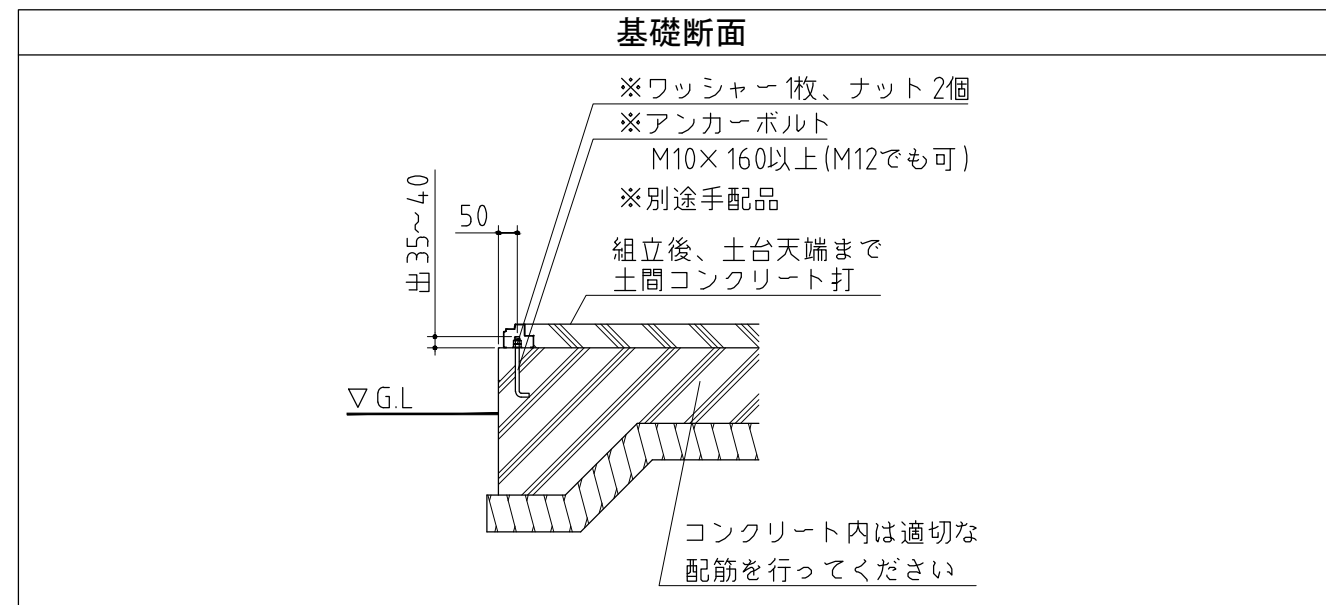

⚠ 注意
 アンカーボルトは布基礎芯ではありません。

x...アンカーボルト位置を示す。

基礎図

〈縮尺〉 S=1/40
 ~一般型・多雪型・豪雪型~

機種名 FS-2626HG

※寒冷地等は地域の実情に合わせた基礎にして下さい。